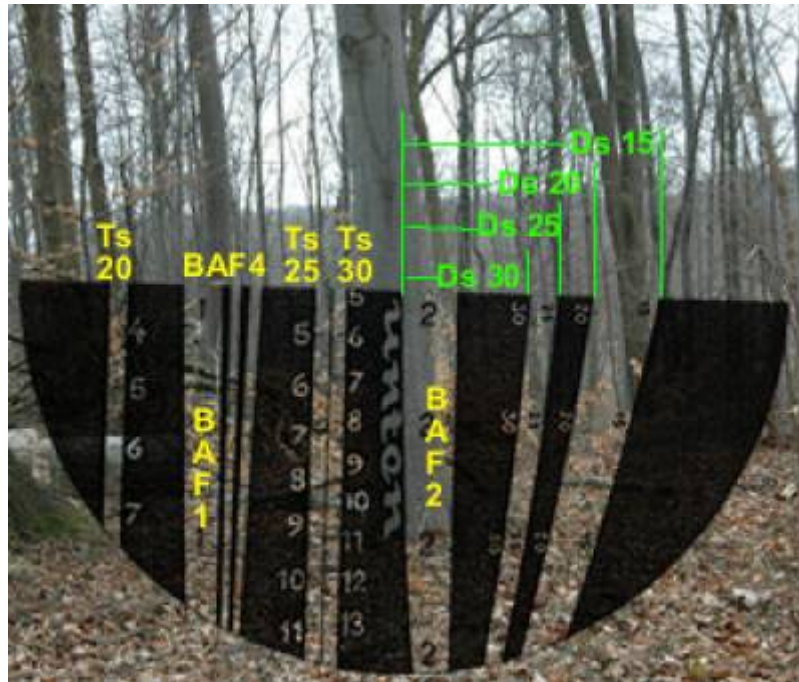

## Mensuração e Biometria Florestal

Este site é dedicado a apresentação de temas e assuntos relacionados à Mensuração e à Biometria Florestal

Mensuração

From:

<http://insilvaarbores.com.br/dokuwiki/> - **In Silva, Arbores ...**