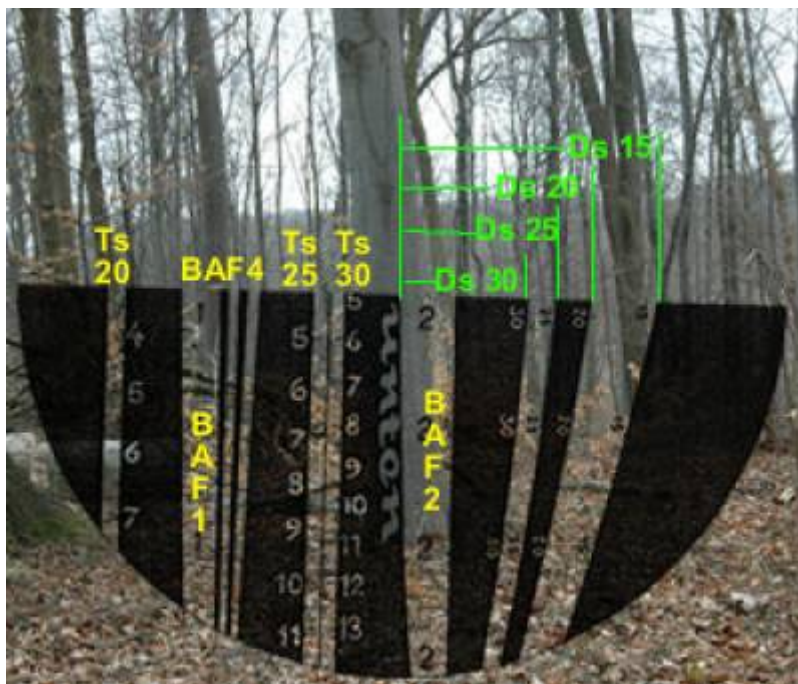

## Mensuração e Biometria Florestal

Este site é dedicado a apresentação de temas e assuntos relacionados à Mensuração e à Biometria Florestal

### Mensuração

From:

<http://insilvaarbores.com.br/dokuwiki/> - **In Silva, Arbores ...**

Permanent link:

<http://insilvaarbores.com.br/dokuwiki/doku.php?id=start&rev=1710337774>

Last update: **2024/03/13 13:49**