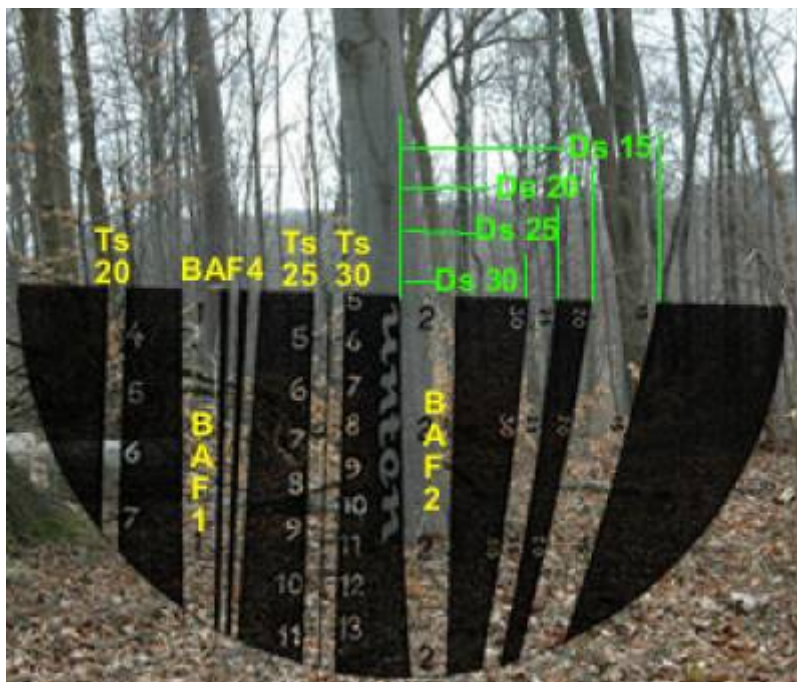

Mensuração e Biometria Florestal

Este site é dedicado a apresentação de temas e assuntos relacionados à Mensuração e à Biometria Florestal

Mensuração

From:

<http://insilvaarbores.com.br/dokuwiki/> - **In Silva, Arbores ...**