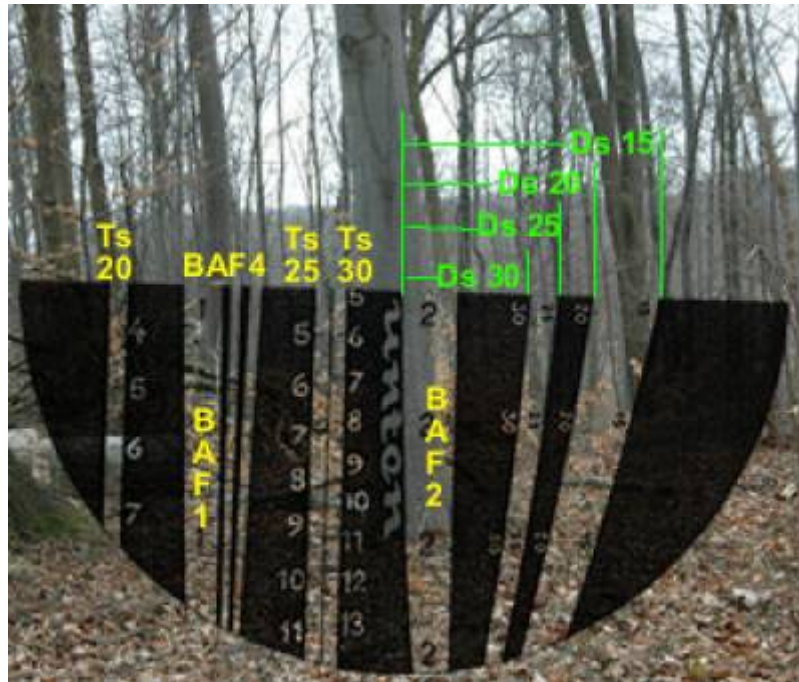

Mensuração e Biometria Florestal

Este site é dedicado a apresentação de temas e assuntos relacionados à Mensuração e à Biometria Florestal

Mensuração

From:

<http://insilvaarbores.com.br/dokuwiki/> - **In Silva, Arbores ...**