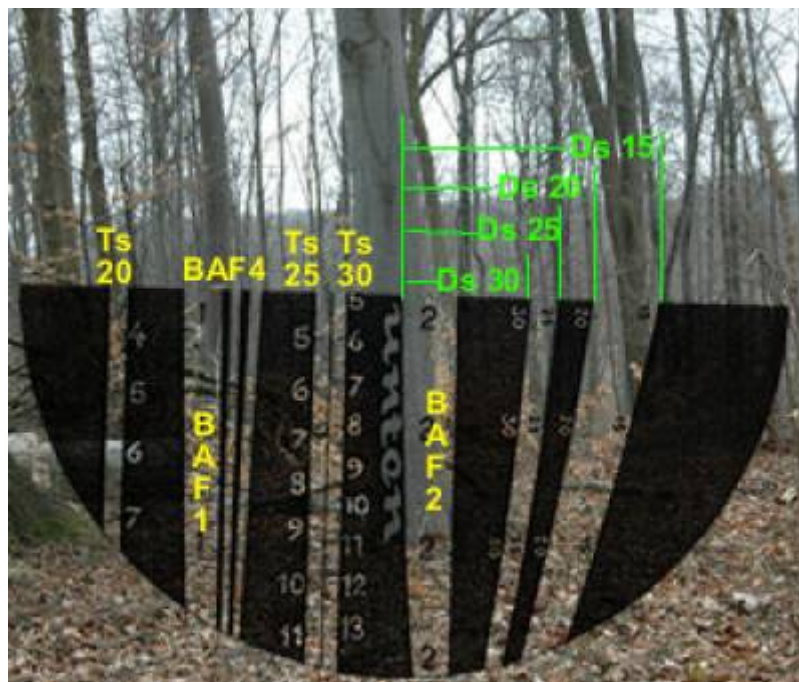

Mensuração e Biometria Florestal

Este site é dedicado a apresentação de temas e assuntos relacionados à Mensuração e à Biometria Florestal

From:

<http://insilvaarbores.com.br/dokuwiki/> - **In Silva, Arbores ...**