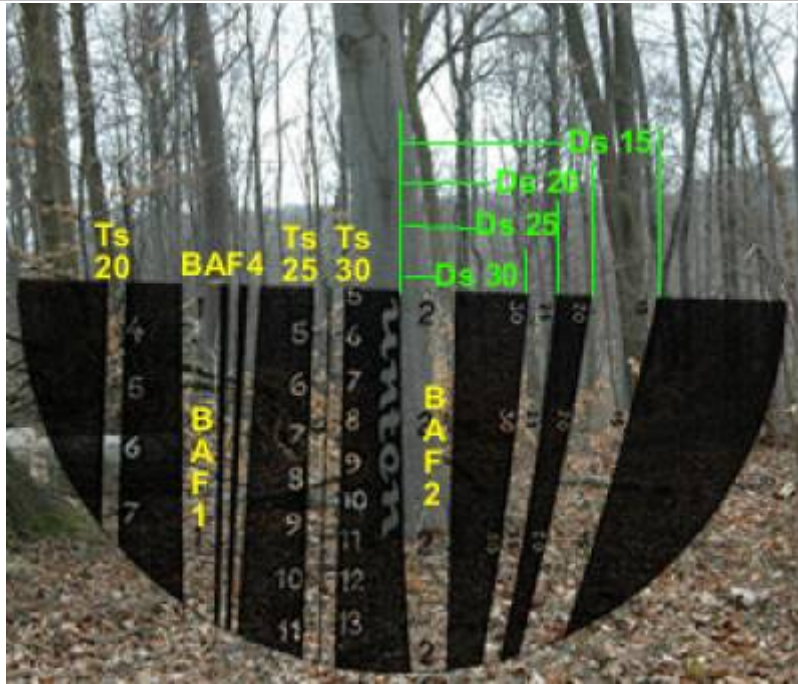

# Mensuração e Biometria Florestal

Este site é dedicado a apresentação de temas e assuntos relacionados à Mensuração e à Biometria Florestal

From:

<http://insilvaarbores.com.br/dokuwiki/> - **In Silva, Arbores ...**