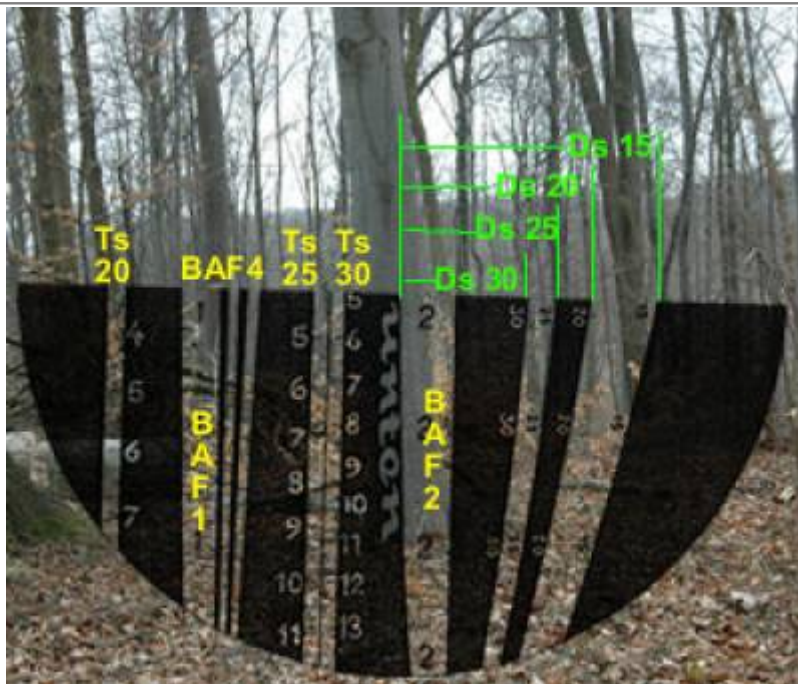

Mensuração e Biometria Florestal

Este site é dedicado a apresentação de temas e assuntos relacionados à Mensuração e à Biometria Florestal

Mensuração

From:

<http://insilvaarbores.com.br/dokuwiki/> - **In Silva, Arbores ...**