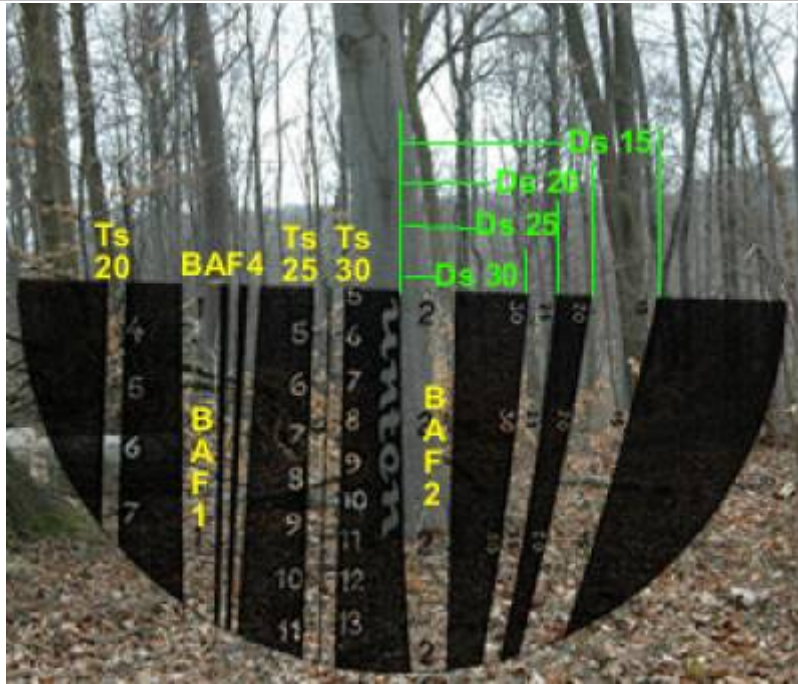

Mensuração e Biometria Florestal

Este site é dedicado a apresentação de temas e assuntos relacionados à Mensuração e à Biometria Florestal

Mensuração

From:

<http://insilvaarbores.com.br/dokuwiki/> - **In Silva, Arbores ...**