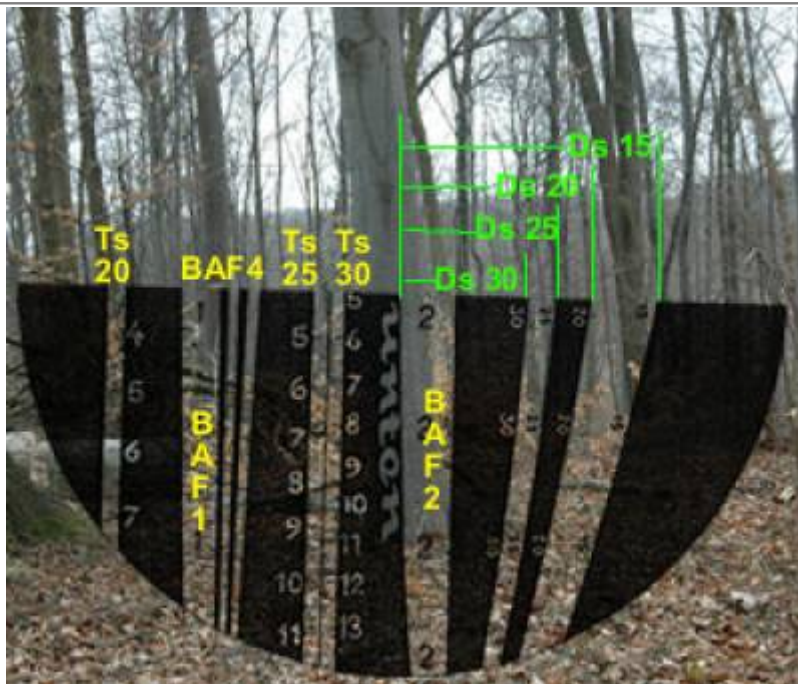

Mensuração e Biometria Florestal

Este site é dedicado a apresentação de temas e assuntos relacionados à Mensuração e à Biometria Florestal

From:

<http://insilvaarbores.com.br/dokuwiki/> - **In Silva, Arbores ...**