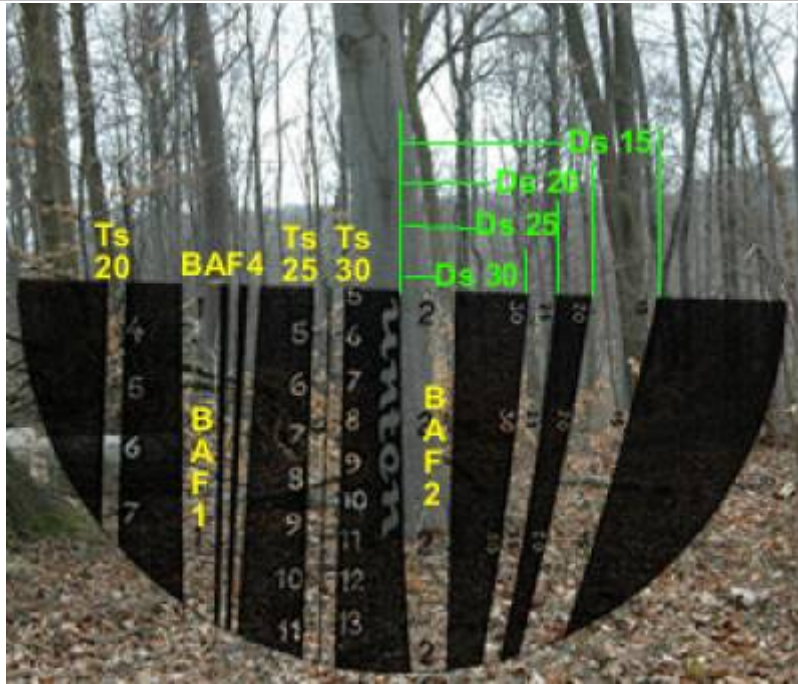

# Mensuração e Biometria Florestal

Este site é dedicado a apresentação de temas e assuntos relacionados à Mensuração e à Biometria Florestal

## In Silva Arbores

From:

<http://insilvaarbores.com.br/dokuwiki/> - **In Silva, Arbores ...**

Permanent link:

<http://insilvaarbores.com.br/dokuwiki/doku.php?id=start&rev=1686597122>

Last update: **2023/06/12 19:12**