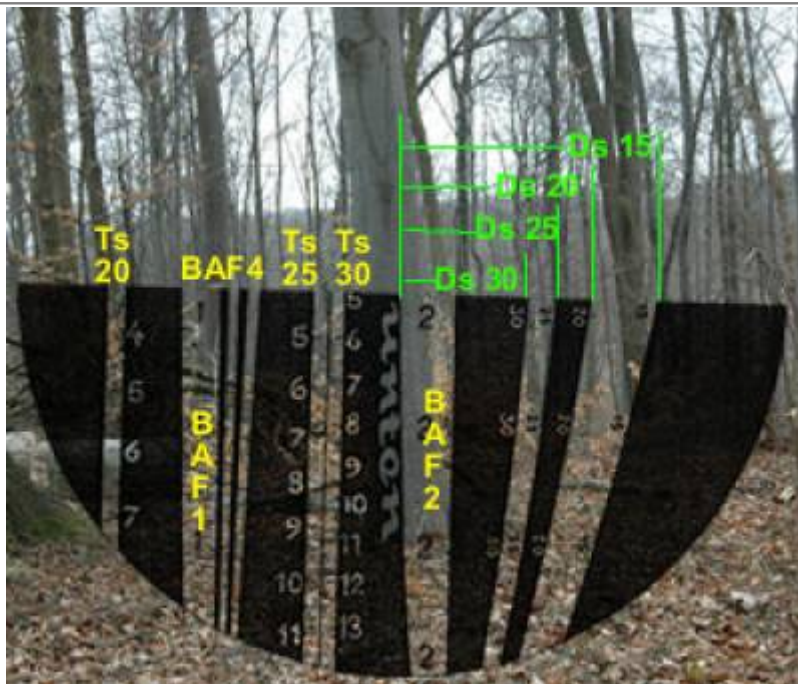

Mensuração e Biometria Florestal

Este site é dedicado a apresentação de temas e assuntos relacionados à Mensuração e à Biometria Florestal

In Silva Arbores

From:

<http://insilvaarbores.com.br/dokuwiki/> - **In Silva, Arbores ...**