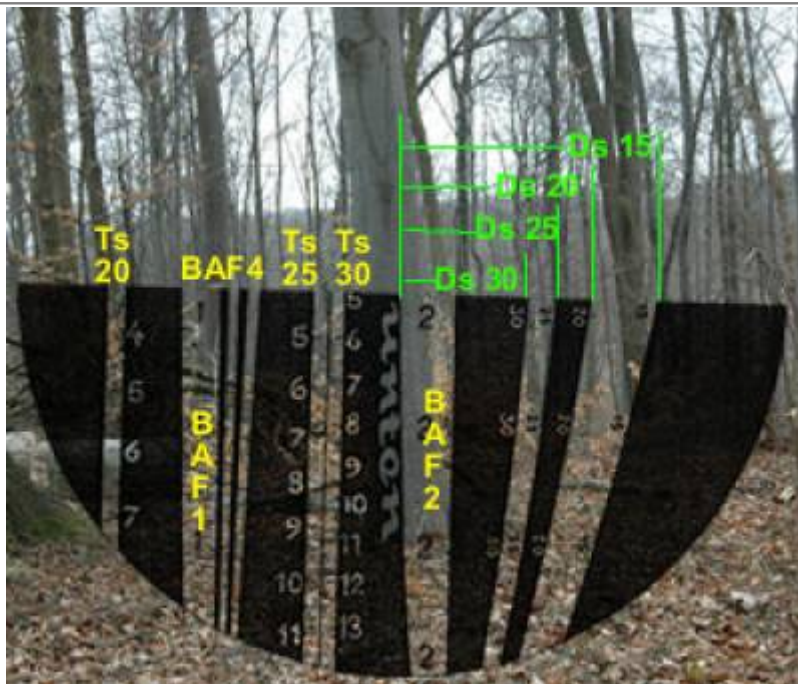

# Mensuração e Biometria Florestal

Este site é dedicado a apresentação de temas e assuntos relacionados à Mensuração e à Biometria Florestal

In Silva Arbores

From:

<http://insilvaarbores.com.br/dokuwiki/> - **In Silva, Arbores ...**