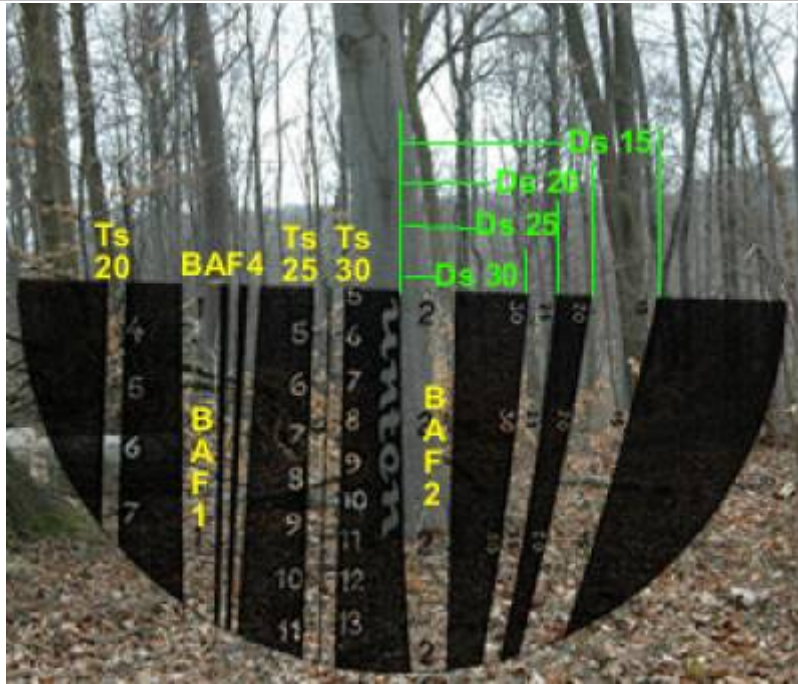

Mensuração e Biometria Florestal

Este site é dedicado a apresentação de temas e assuntos relacionados à Mensuração e à Biometria Florestal

In Silva Arbores

From:

<http://insilvaarbores.com.br/dokuwiki/> - **In Silva, Arbores ...**