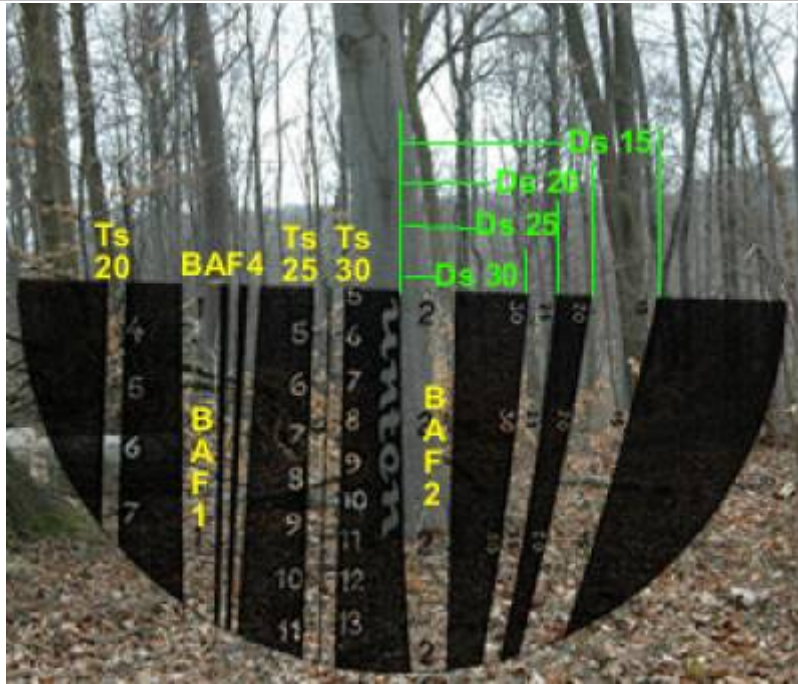

Mensuração e Biometria Florestal

Este site é dedicado a apresentação de temas e assuntos relacionados à Mensuração e à Biometria Florestal

From:

<http://insilvaarbores.com.br/dokuwiki/> - **In Silva, Arbores ...**