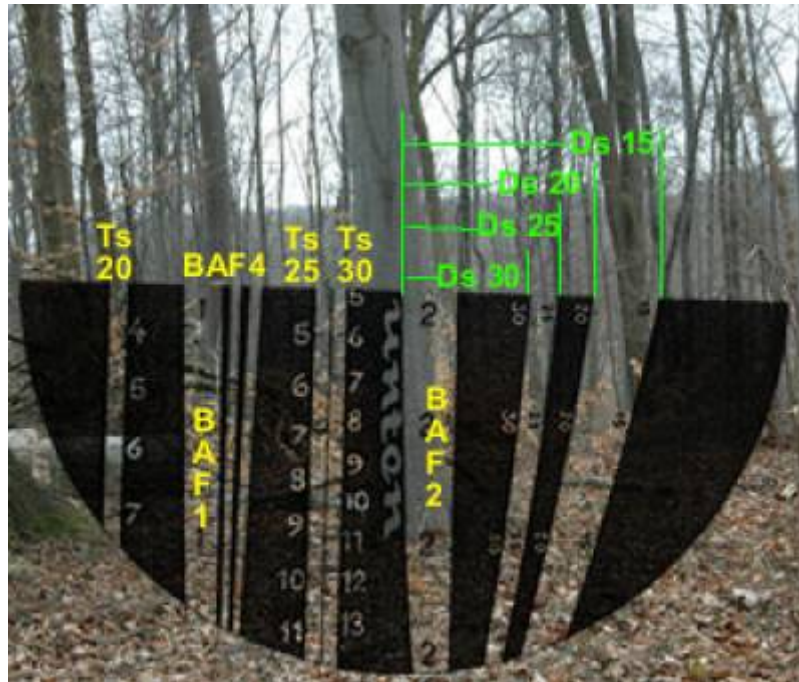

## Mensuração e Biometria Florestal

Este site é dedicado a apresentação de temas e assuntos relacionados à Mensuração e à Biometria Florestal

From:

<http://insilvaarbores.com.br/dokuwiki/> - **In Silva, Arbores ...**