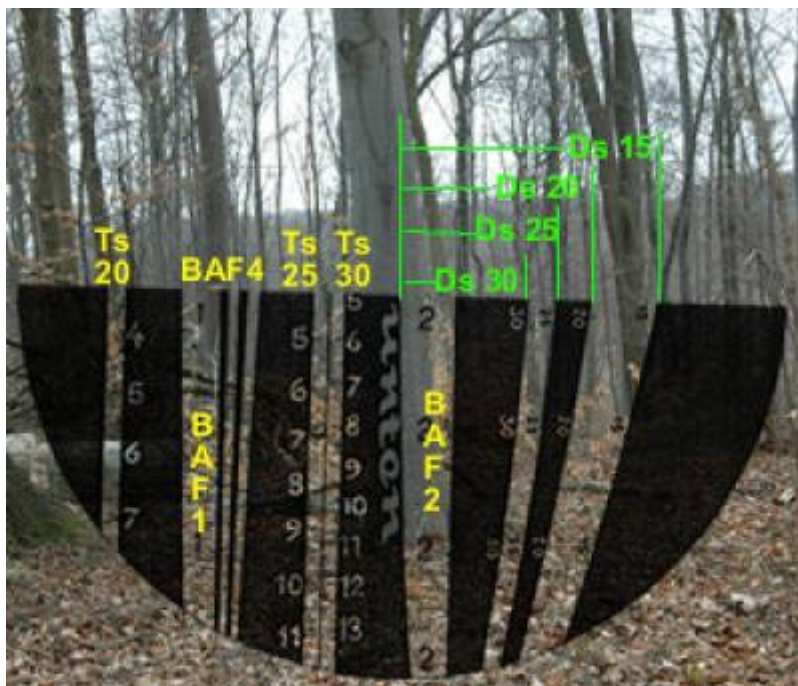

Mensuração e Biometria Florestal

Este site é dedicado a apresentação de temas e assuntos relacionados à Mensuração e à Biometria Florestal

From:

<http://insilvaarbores.com.br/dokuwiki/> - **In Silva, Arbores ...**