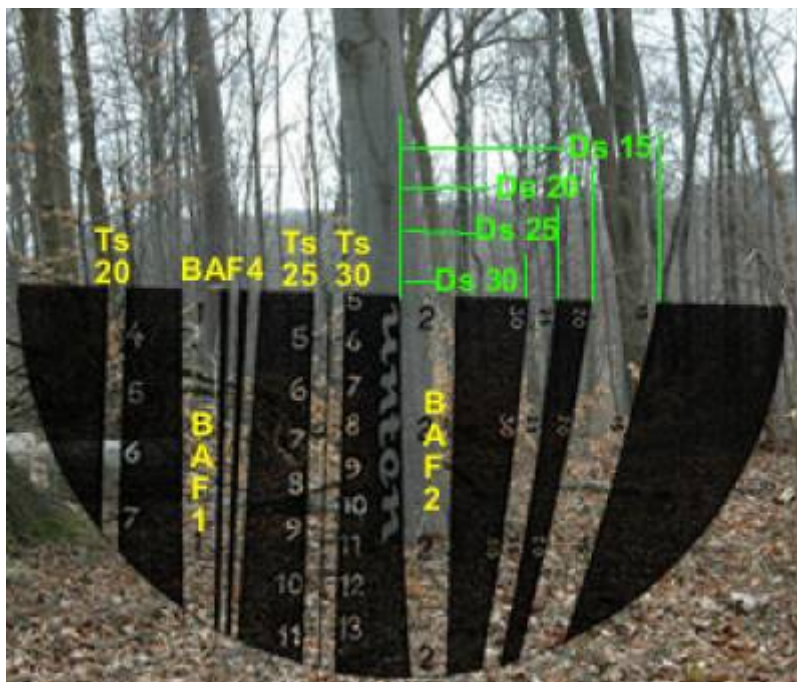

## Mensuração e Biometria Florestal

Este site é dedicado a apresentação de temas e assuntos relacionados à Mensuração e à Biometria Florestal

From:

<http://insilvaarbores.com.br/dokuwiki/> - **In Silva, Arbores ...**