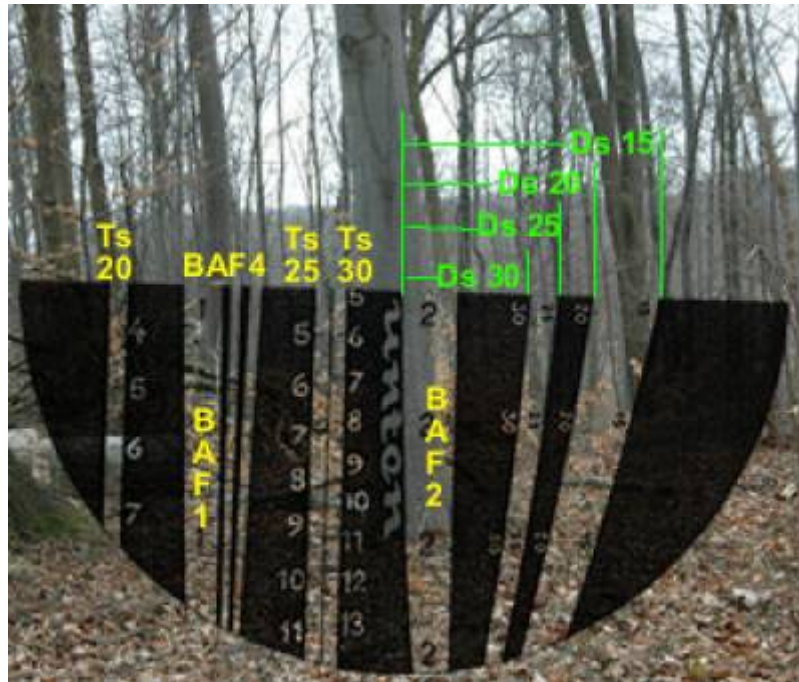

Mensuração e Biometria Florestal

Este site é dedicado a apresentação de temas e assuntos \\ relacionados à Mensuração e à Biometria Florestal

From:

<http://insilvaarbores.com.br/dokuwiki/> - **In Silva, Arbores ...**