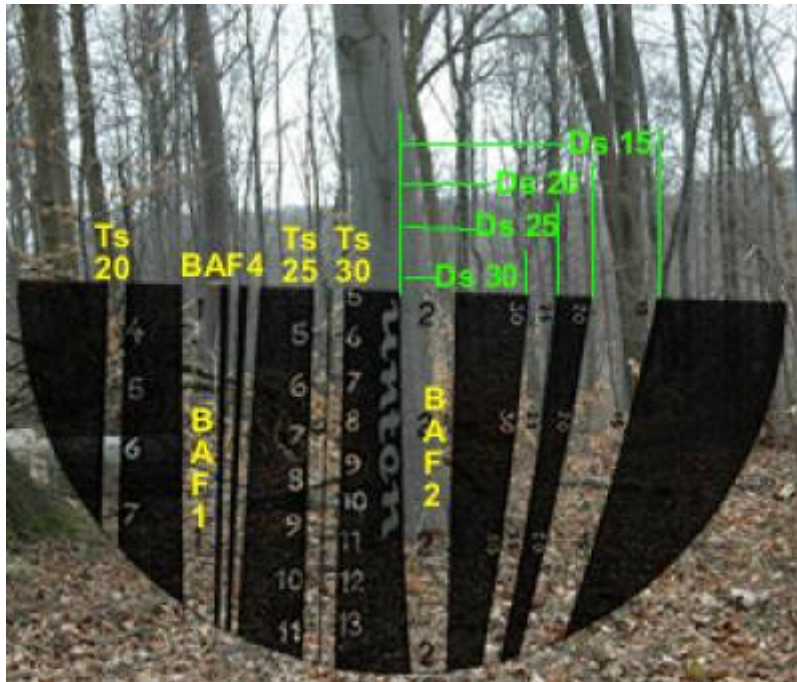

Mensuração e Biometria Florestal

Este site é dedicado a apresentação de temas e assuntos \\ relacionados à Mensuração e à Biometria Florestal

From:

<http://insilvaarbores.com.br/dokuwiki/> - **In Silva, Arbores ...**