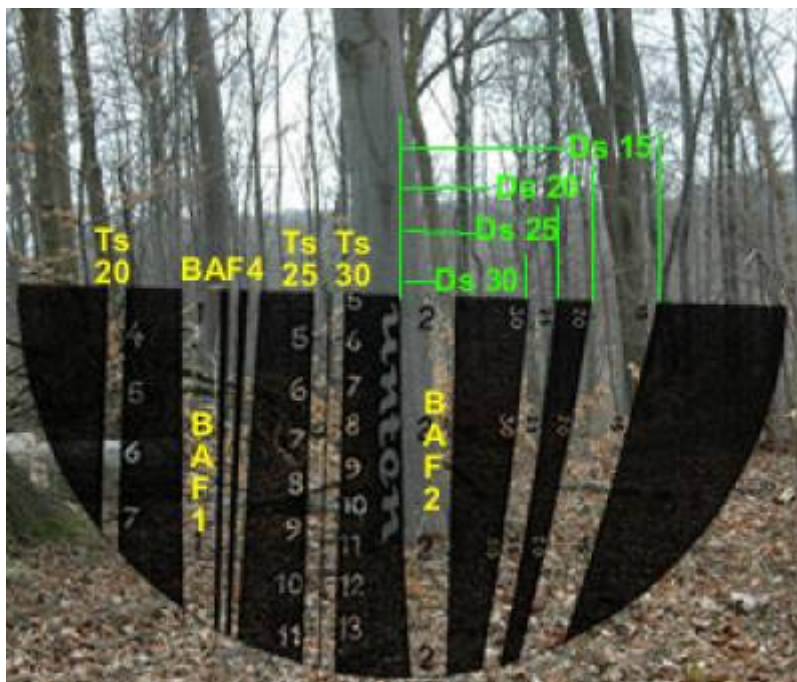

Mensuração e Biometria Florestal

Este site é dedicado a apresentação de temas e assuntos relacionados à Mensuração e à Biometria Florestal

From:

<http://insilvaarbores.com.br/dokuwiki/> - **In Silva, Arbores ...**