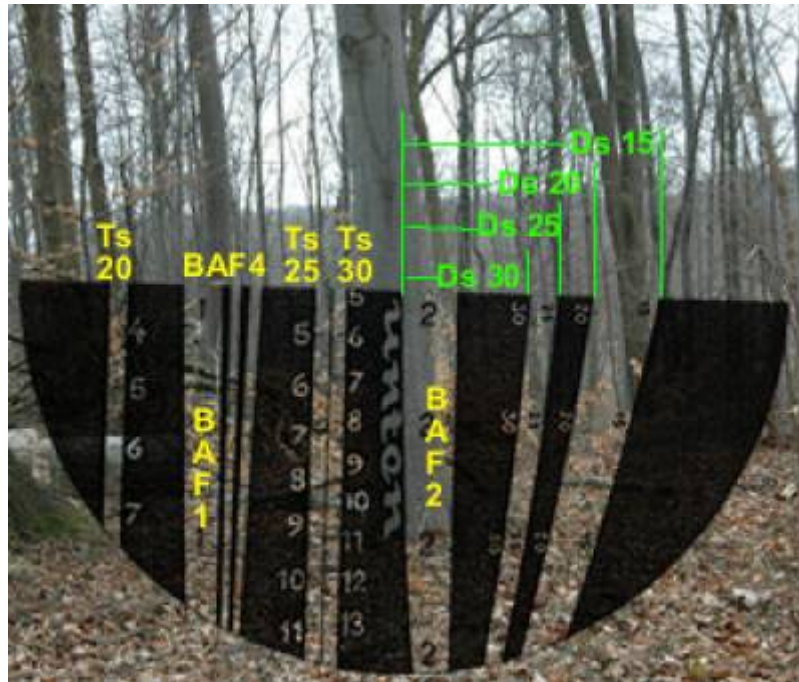

Mensuração e Biometria Florestal

Este site é dedicado a apresentação de temas e assuntos relacionados à Mensuração e à Biometria Florestal

From:

<http://insilvaarbores.com.br/dokuwiki/> - **In Silva, Arbores ...**