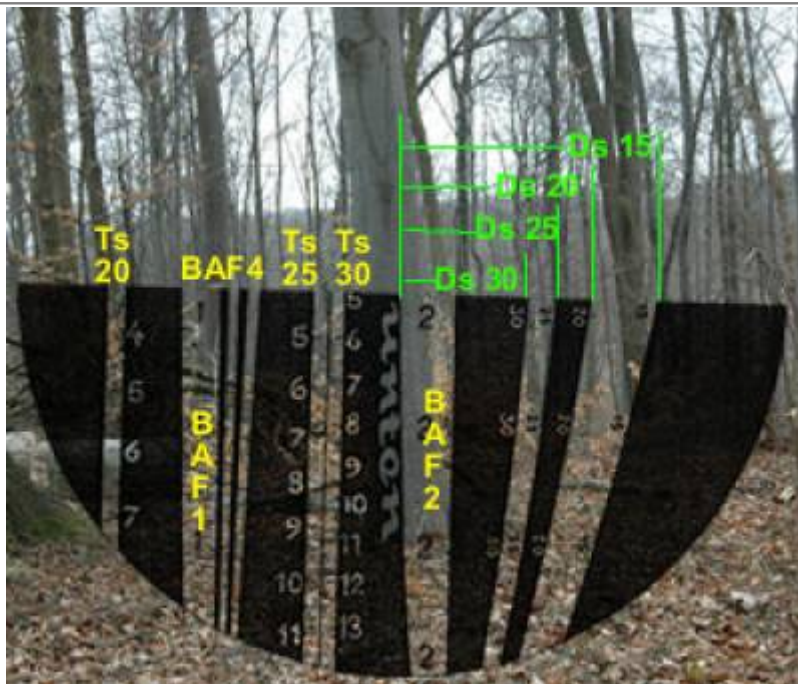

# Mensuração e Biometria Florestal

Este site é dedicado a apresentação de temas e assuntos relacionados à Mensuração e à Biometria Florestal

From:

<http://insilvaarbores.com.br/dokuwiki/> - **In Silva, Arbores ...**