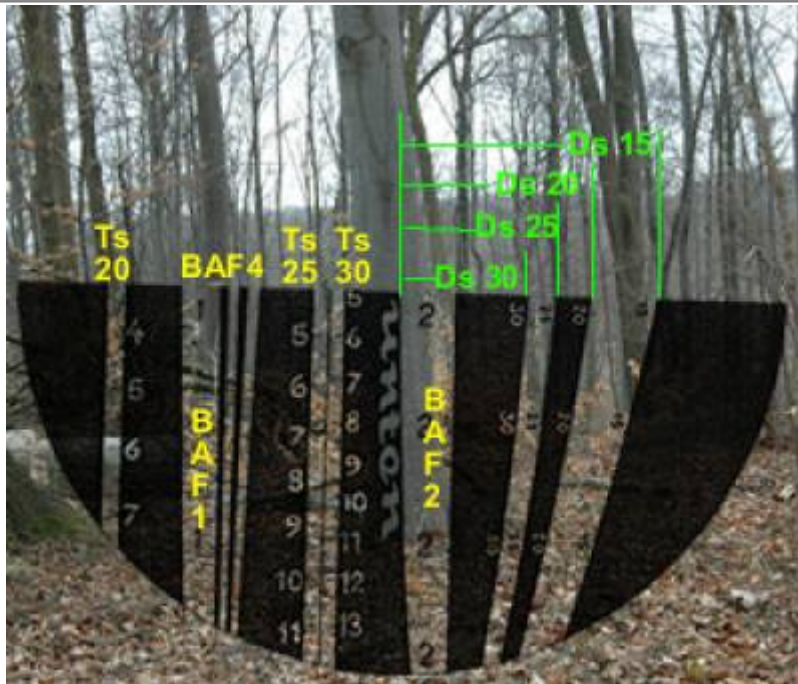

Mensuração e Biometria Florestal

Este site é dedicado a apresentação de temas e assuntos relacionados à Mensuração e à Biometria Florestal

From:

<http://insilvaarbores.com.br/dokuwiki/> - **In Silva, Arbores ...**