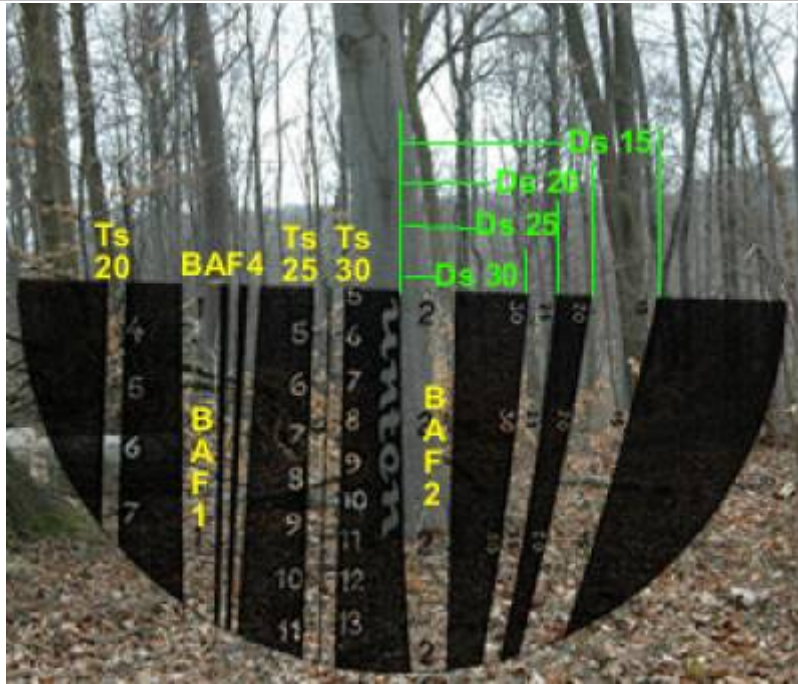

Mensuração e Biometria Florestal

Este site é dedicado a apresentação e temas relacionados à Mensuração e à Biometria Florestal

From:

<http://insilvaarbores.com.br/dokuwiki/> - **In Silva, Arbores ...**

Permanent link: