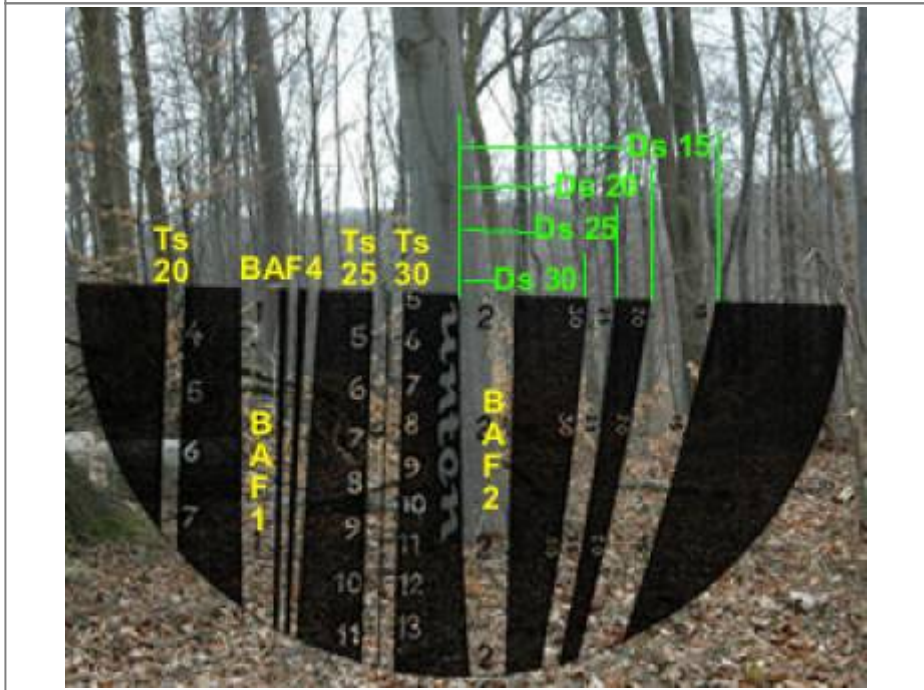

# Mensuração e Biometria Florestal

From:

<http://insilvaarbores.com.br/dokuwiki/> - **In Silva, Arbores ...**

Permanent link:

<http://insilvaarbores.com.br/dokuwiki/doku.php?id=pt:start&rev=1659454882>

Last update: **2022/08/02 15:41**