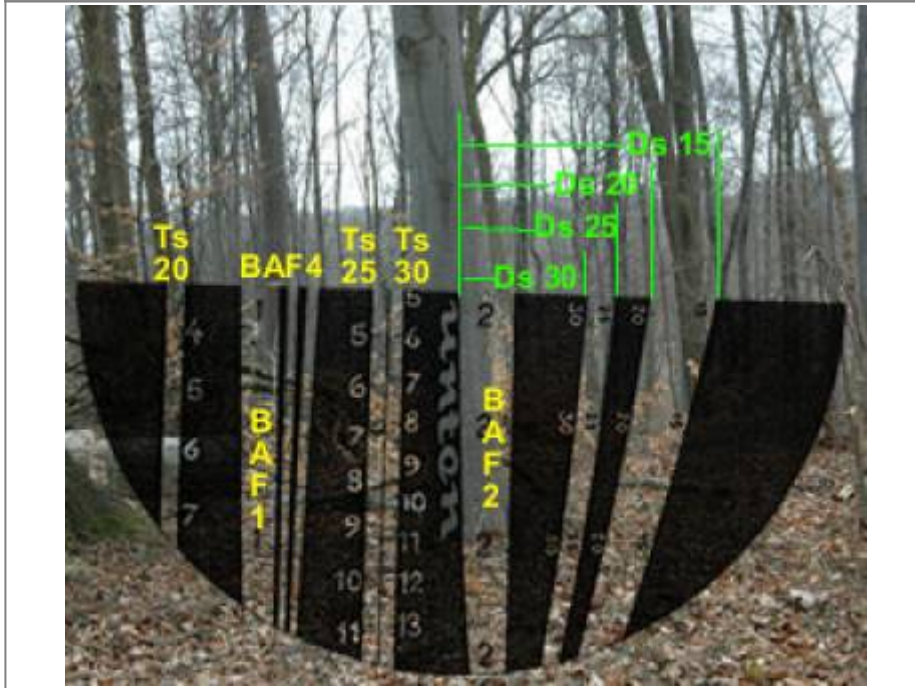

# Mensuração e Biometria Florestal

From:

<http://insilvaarbores.com.br/dokuwiki/> - **In Silva, Arbores ...**

Permanent link:

<http://insilvaarbores.com.br/dokuwiki/doku.php?id=pt:start&rev=1659454882>

Last update: **2022/08/02 15:41**