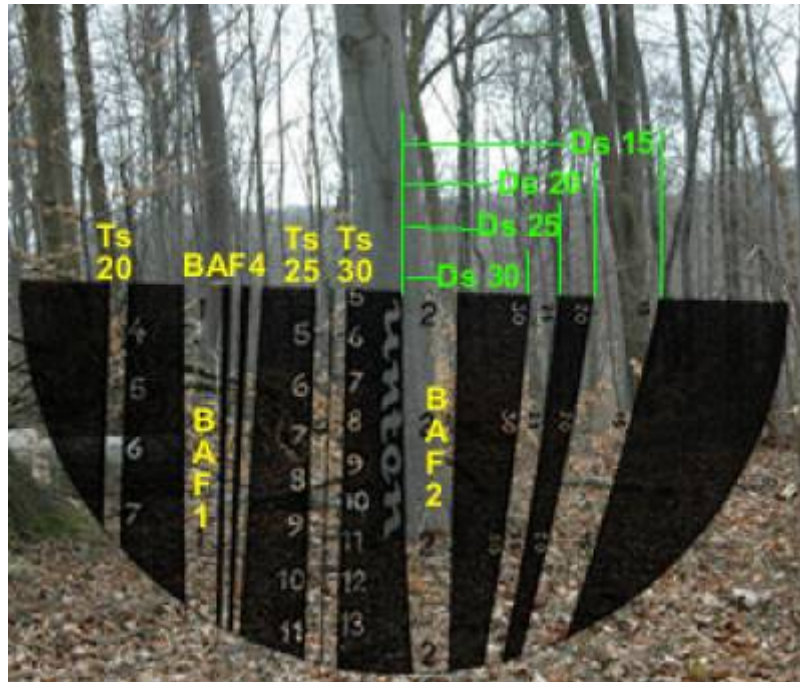

Mensuração e Biometria Florestal

Este site é dedicado a apresentação de temas e assuntos relacionados à Mensuração e à Biometria Florestal

From:

<http://insilvaarbores.com.br/dokuwiki/> - **In Silva, Arbores ...**