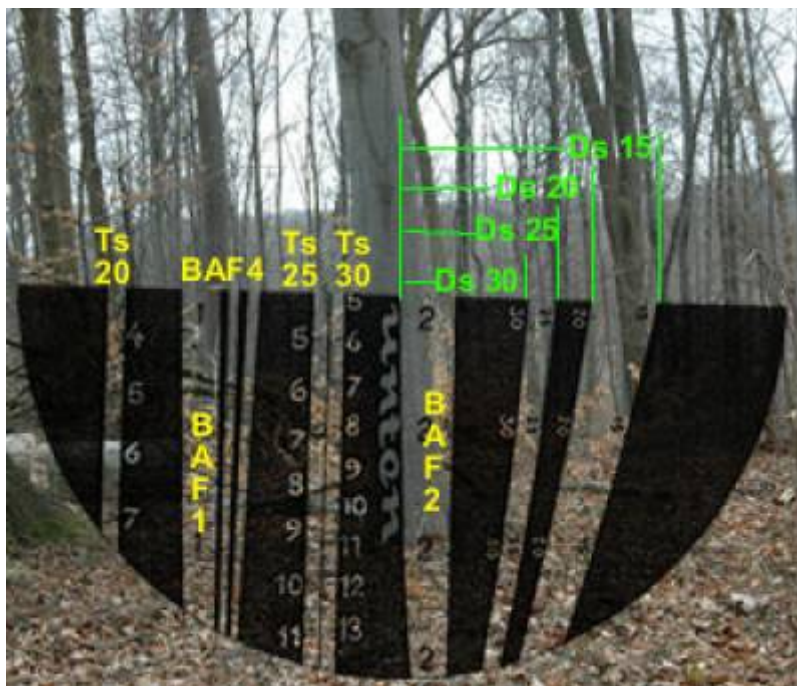

## Mensuração e Biometria Florestal

Este site é dedicado a apresentação de temas e assuntos relacionados à Mensuração e à Biometria Florestal

From:

<http://insilvaarbores.com.br/dokuwiki/> - **In Silva, Arbores ...**