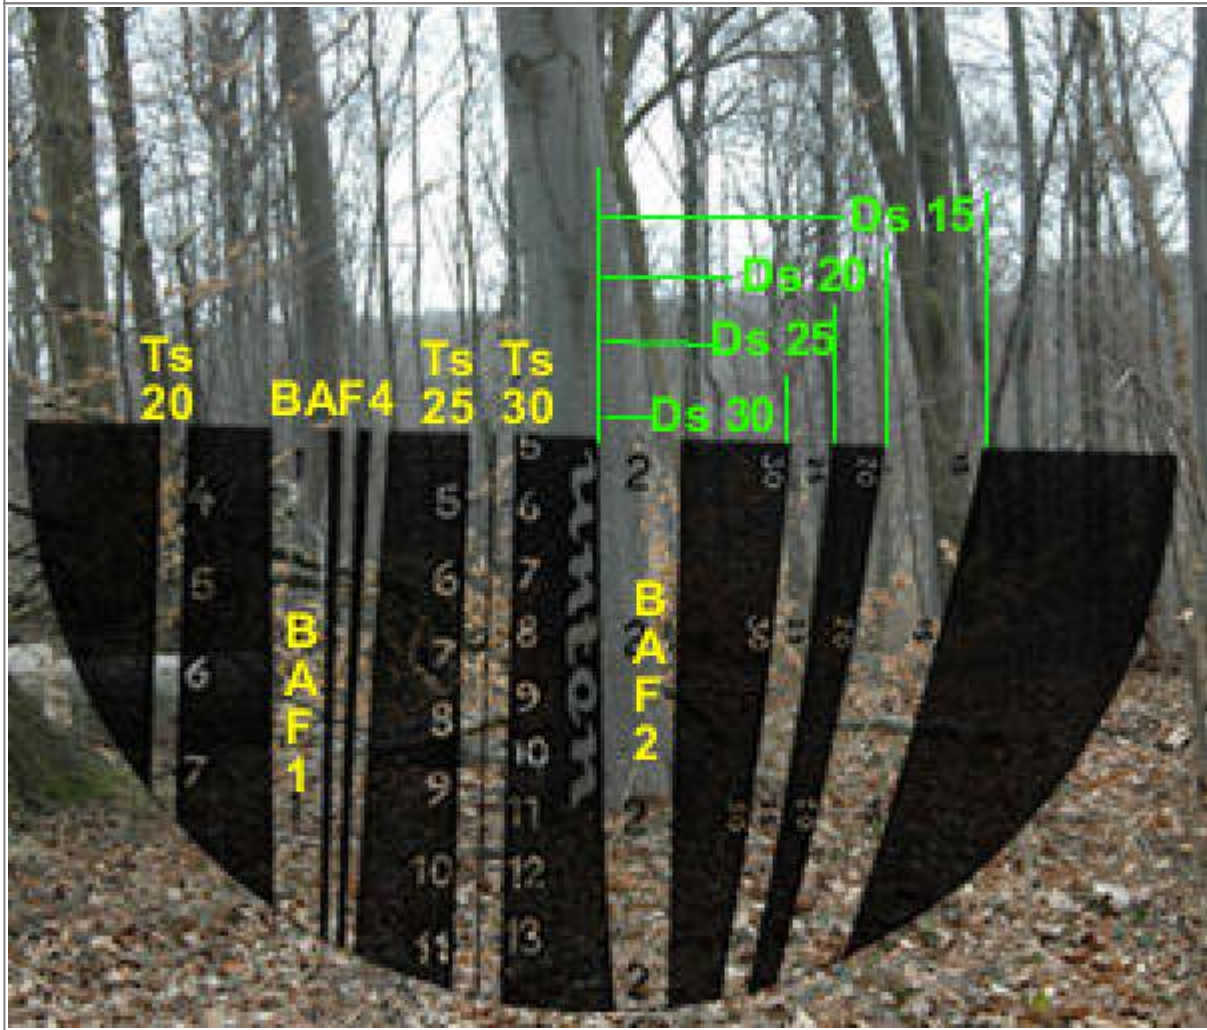

# Forest Mensuration and Biometrics

Forest Mensuration and Biometrics

Este site é dedicado a apresentação de temas e assuntos relacionados à Mensuração e à Biometria Florestal

From:

<http://insilvaarbores.com.br/dokuwiki/> - **In Silva, Arbores ...**