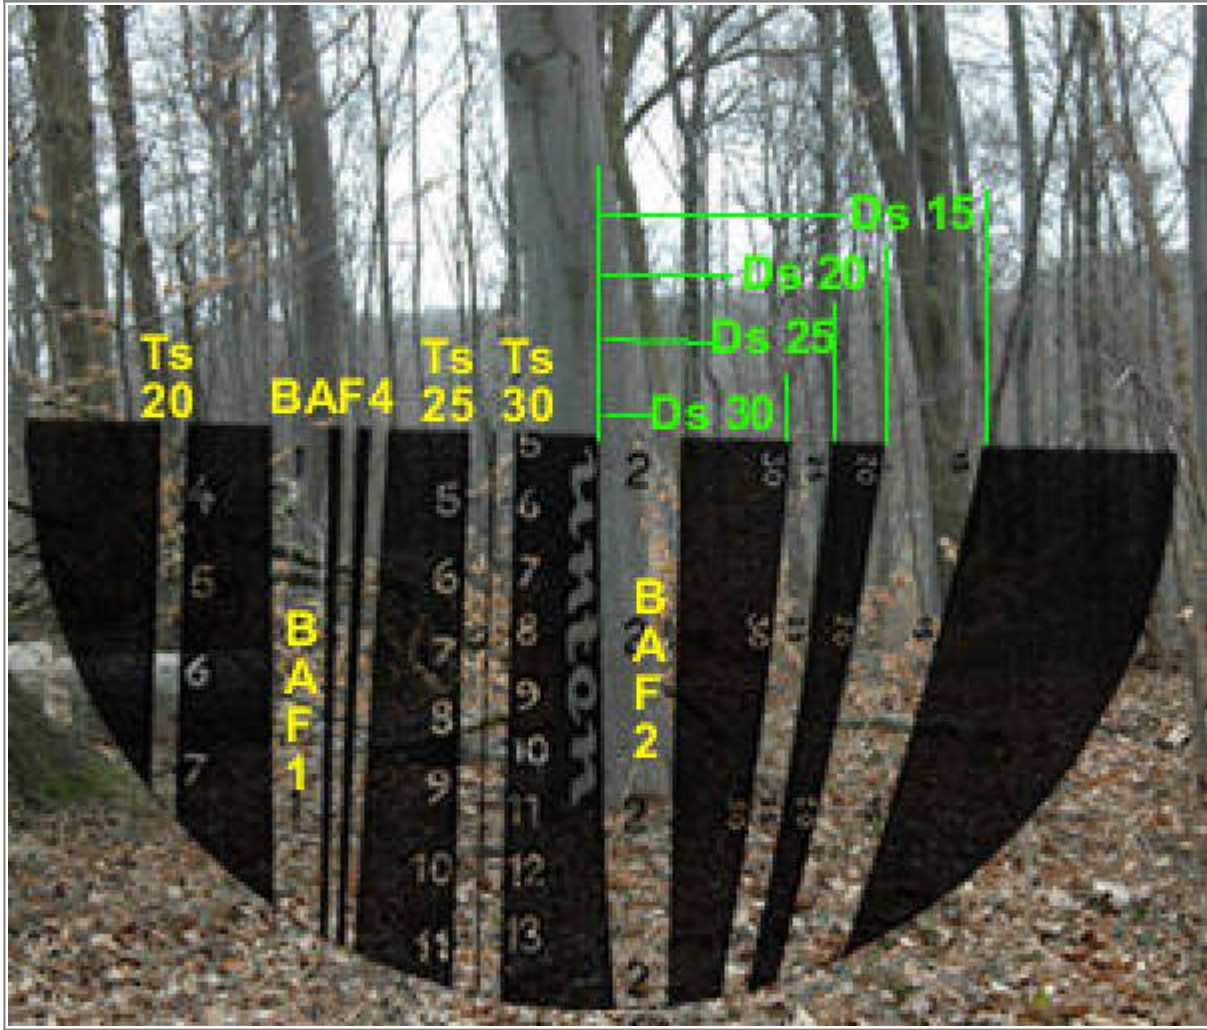

# Forest Mensuration and Biometrics

Forest Mensuration and Biometrics

Este site é dedicado a apresentação de temas e assuntos relacionados à Mensuração e à Biometria Florestal

From:

<http://insilvaarbores.com.br/dokuwiki/> - **In Silva, Arbores ...**