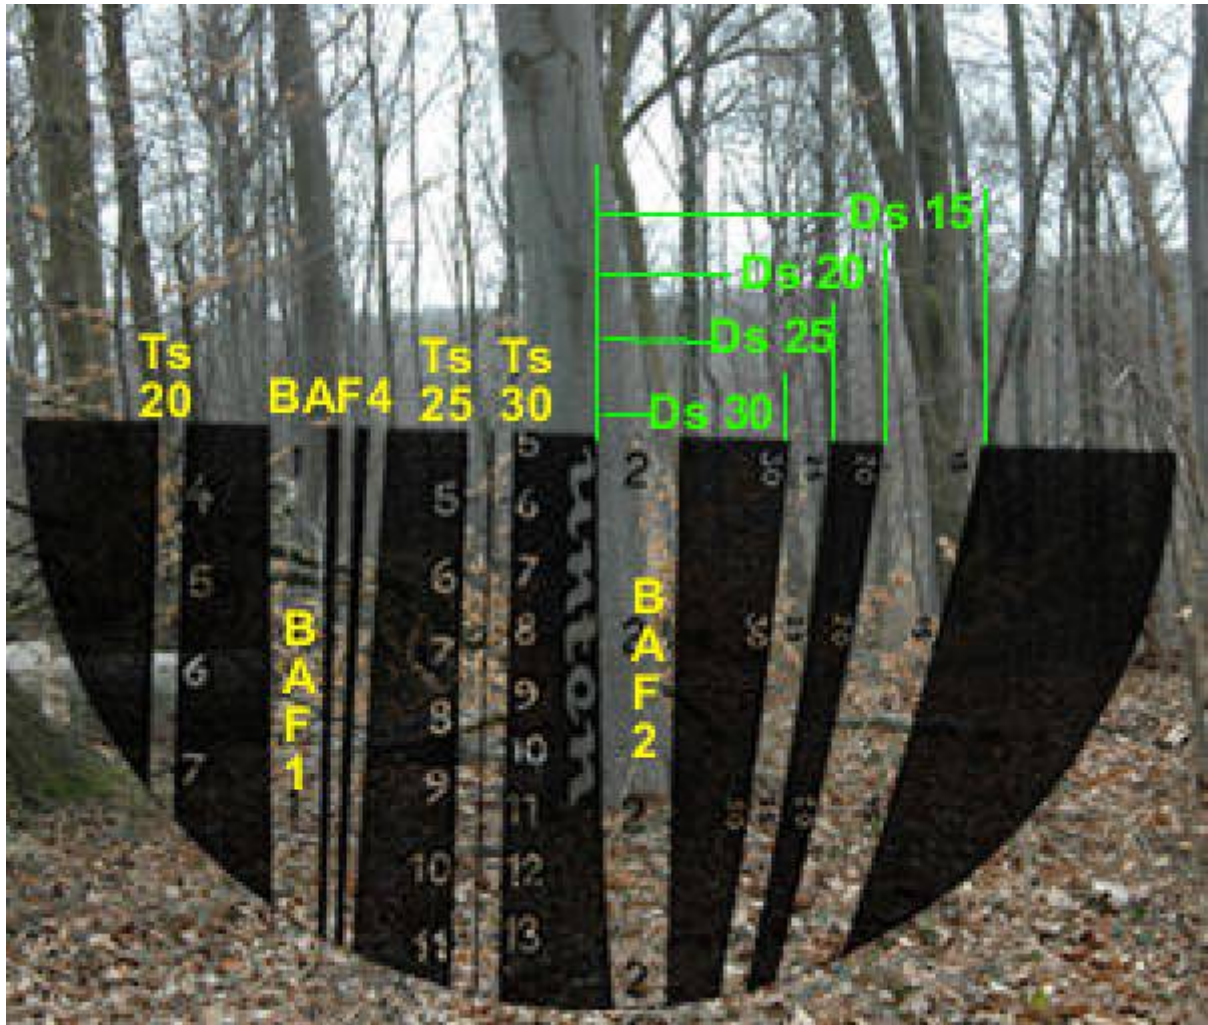

# Forest Mensuration and Biometrics

Forest Mensuration and Biometrics

Este site é dedicado a apresentação de temas e assuntos relacionados à Mensuração e à Biometria Florestal

From:

<http://insilvaarbores.com.br/dokuwiki/> - **In Silva, Arbores ...**