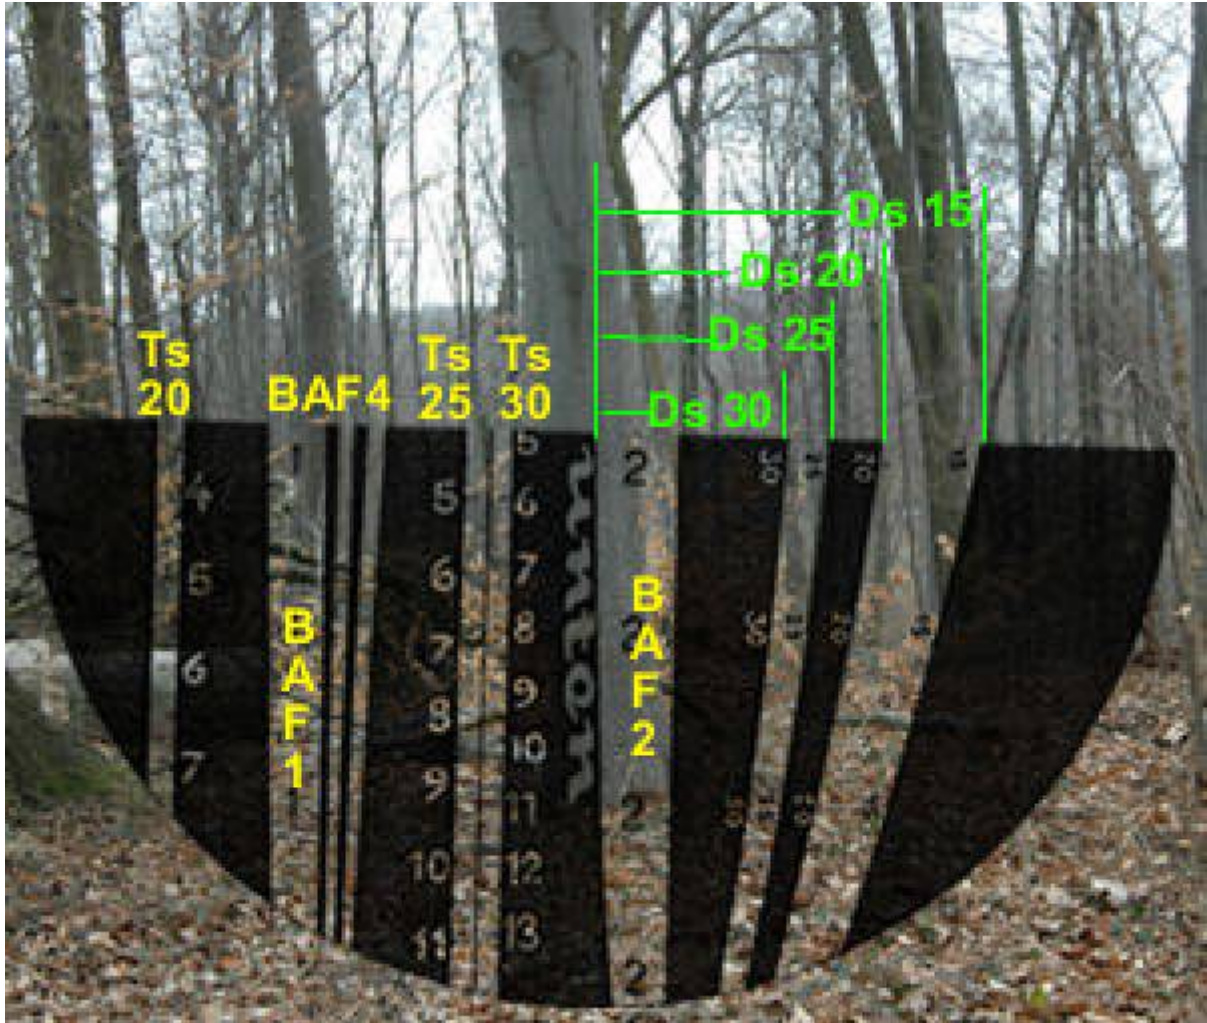

# Forest Mensuration and Biometrics

Forest Mensuration and Biometrics

Este site é dedicado a apresentação de temas e assuntos relacionados à Mensuração e à Biometria Florestal

From:

<http://insilvaarbores.com.br/dokuwiki/> - **In Silva, Arbores ...**