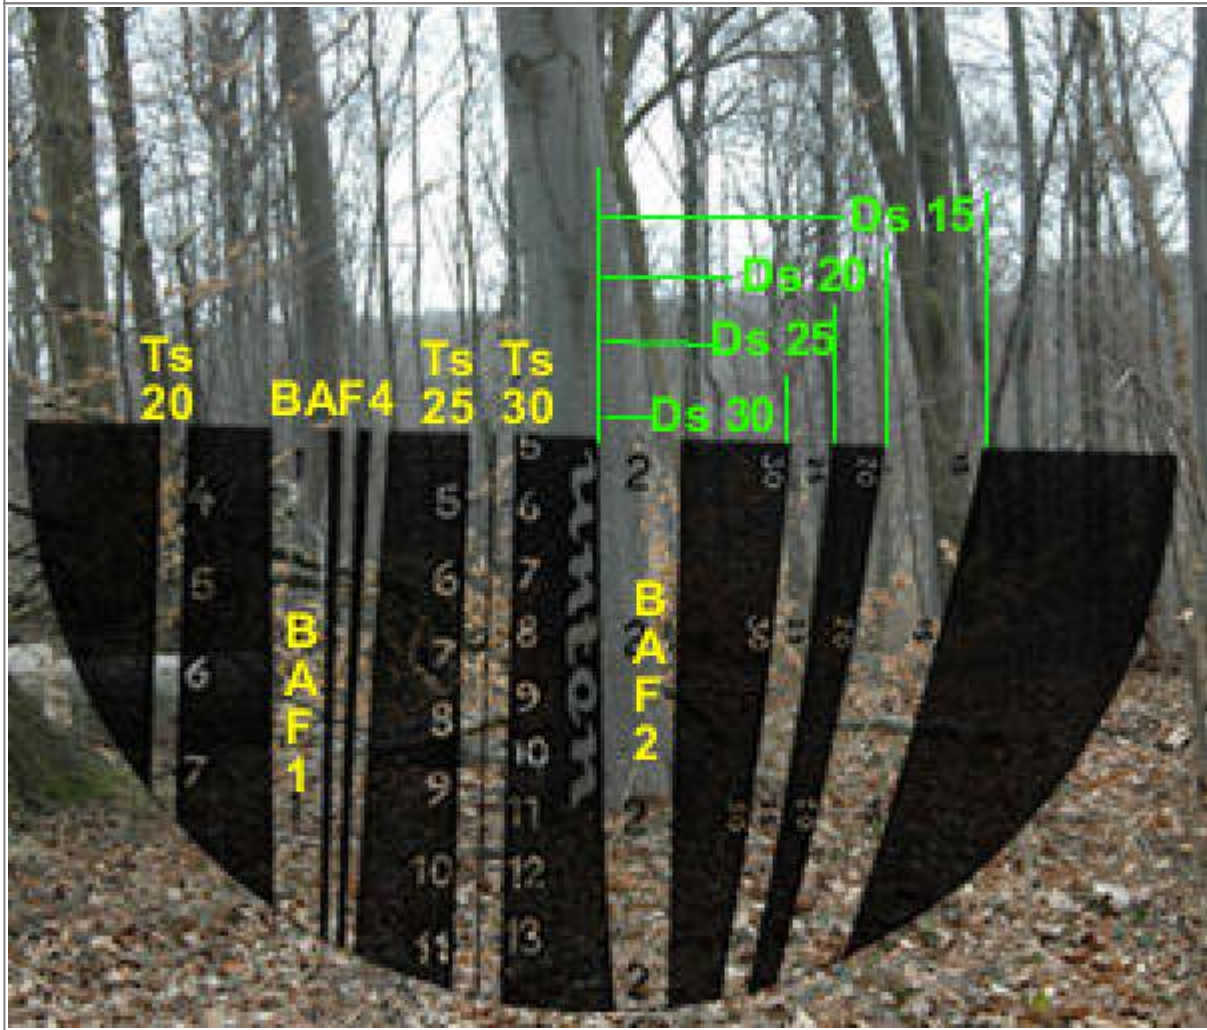

Forest Mensuration and Biometrics

Mensuração e Biometria Florestal

Este site é dedicado a apresentação de temas e assuntos relacionados à Mensuração e à Biometria Florestal

From:

<http://insilvaarbores.com.br/dokuwiki/> - **In Silva, Arbores ...**

Permanent link:

<http://insilvaarbores.com.br/dokuwiki/doku.php?id=en:start&rev=1763122588>

Last update: **2025/11/14 12:16**