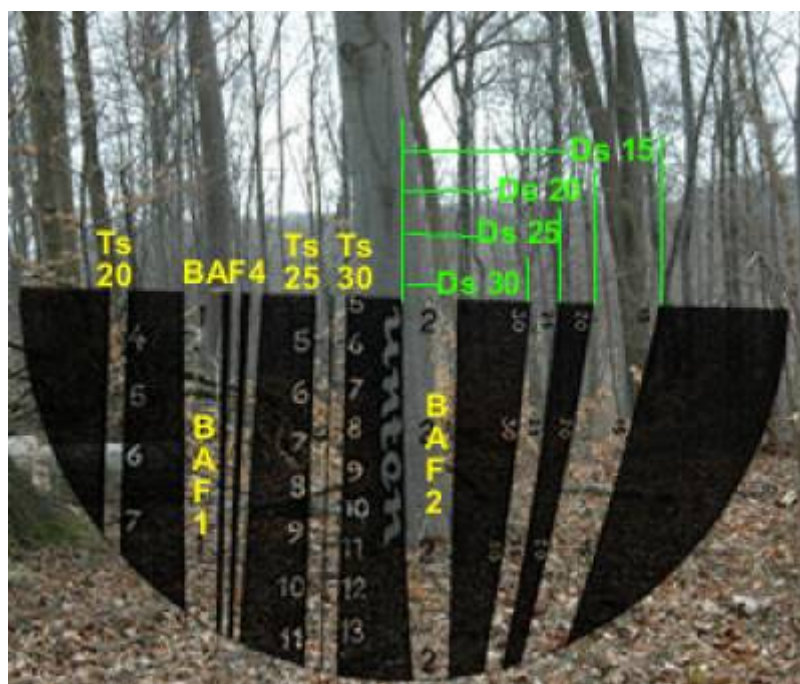

Forest Mensuration and Biometrics

Mensuração e Biometria Florestal

Este site é dedicado a apresentação de temas e assuntos relacionados à Mensuração e à Biometria Florestal

From:

<http://insilvaarbores.com.br/dokuwiki/> - **In Silva, Arbores ...**