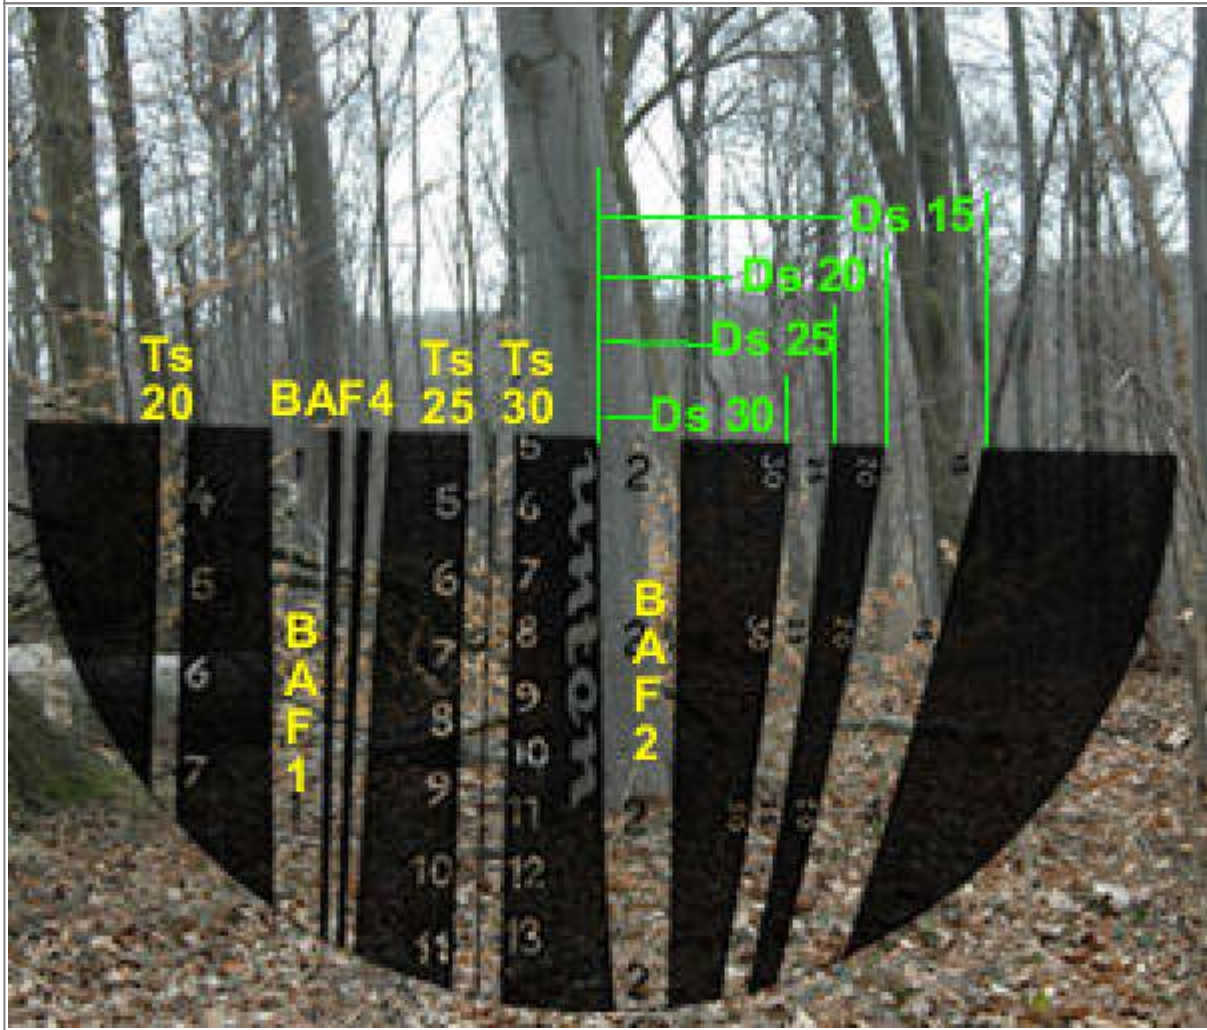

# Forest Mensuration and Biometrics

Mensuração e Biometria Florestal

Este site é dedicado a apresentação de temas e assuntos relacionados à Mensuração e à Biometria Florestal

From:

<http://insilvaarbores.com.br/dokuwiki/> - **In Silva, Arbores ...**

Permanent link:

<http://insilvaarbores.com.br/dokuwiki/doku.php?id=en:start&rev=1763122588>

Last update: **2025/11/14 12:16**