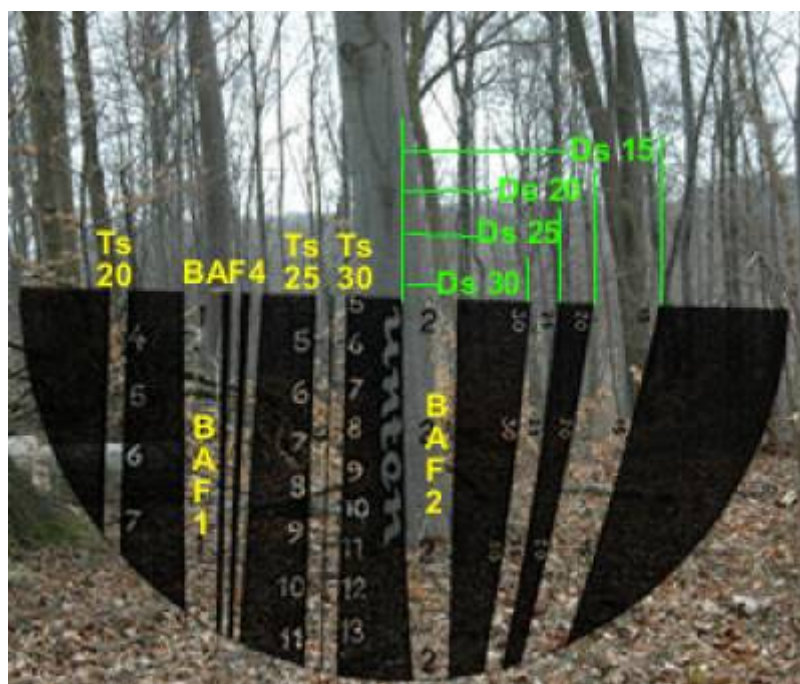

# Forest Mensuration and Biometrics

Mensuração e Biometria Florestal

Este site é dedicado a apresentação de temas e assuntos relacionados à Mensuração e à Biometria Florestal

From:

<http://insilvaarbores.com.br/dokuwiki/> - **In Silva, Arbores ...**