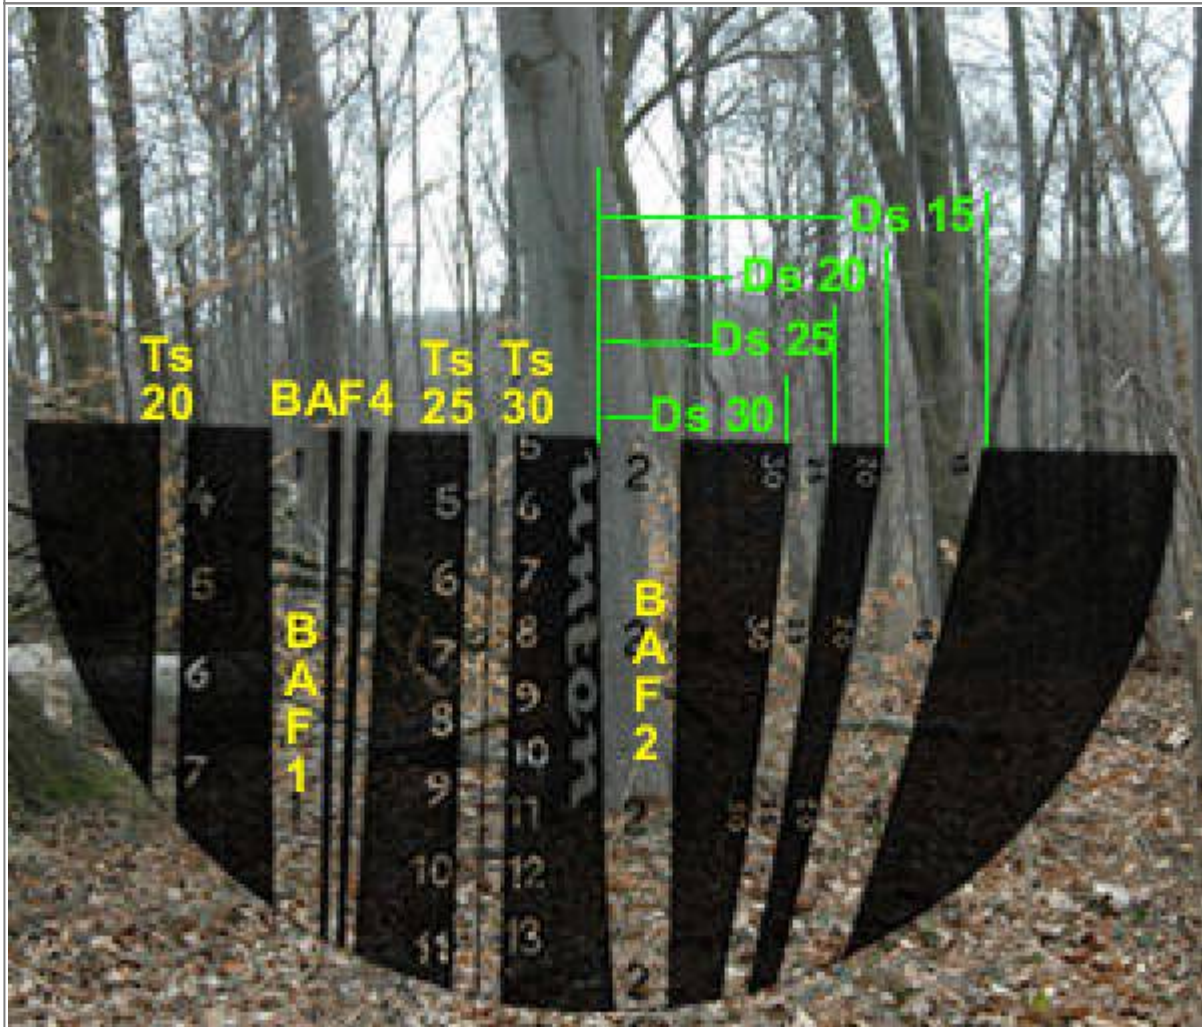

Forest Mensuration and Biometrics

From:

<http://insilvaarbores.com.br/dokuwiki/> - **In Silva, Arbores ...**

Permanent link:

<http://insilvaarbores.com.br/dokuwiki/doku.php?id=en:start&rev=1659454926>

Last update: **2022/08/02 15:42**