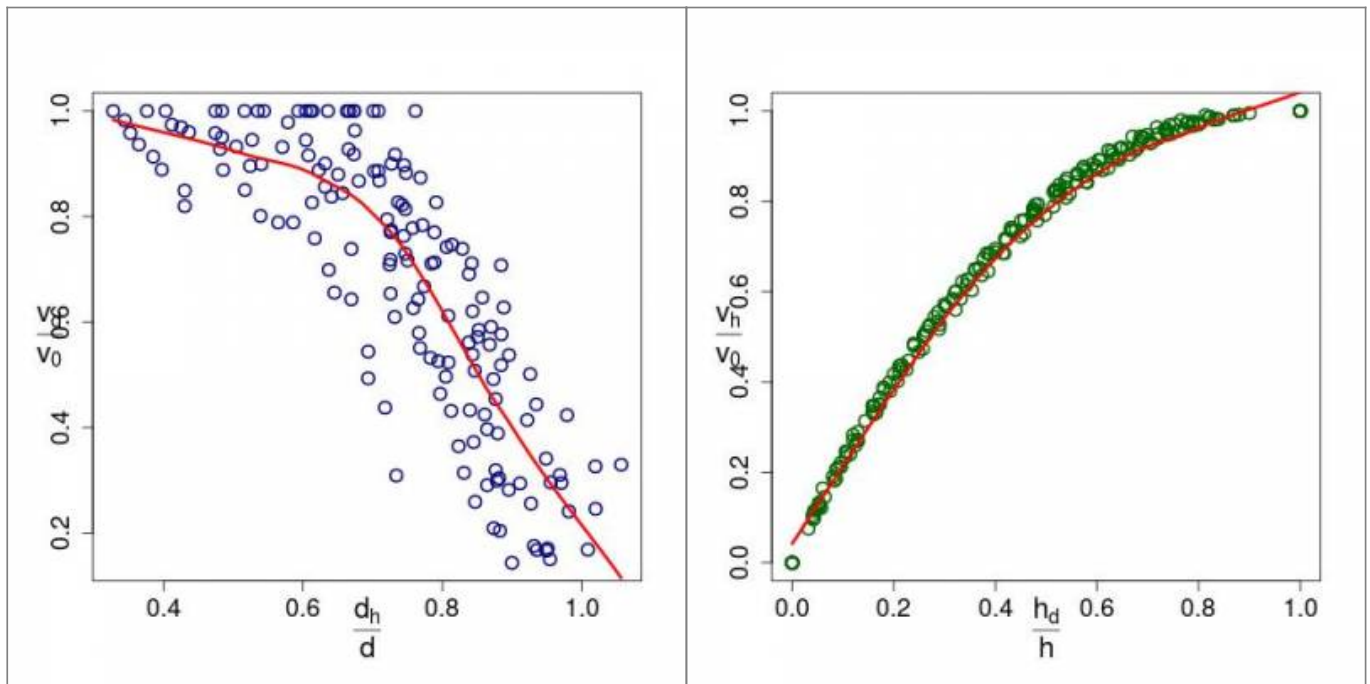

O pacote também realiza a interpolação das medidas da cubagem rigorosa (árvores excurrentes), podendo gerar:

- o diâmetro do tronco para uma dada posição ou altura ao longo do tronco (tanto posição absoluta, quanto posição relativa à altura total) e
- a altura ou posição ao longo do tronco para um dado diâmetro do tronco (tanto o diâmetro absoluto, quanto o diâmetro relativo ao DAP).

**tronco** (e também diâmetro e altura do tronco) necessárias à construção de modelos arborimétricos como: equações volumétricas, equações de afilamento, e equações índice da razão do volume comercial.

## Example Plots