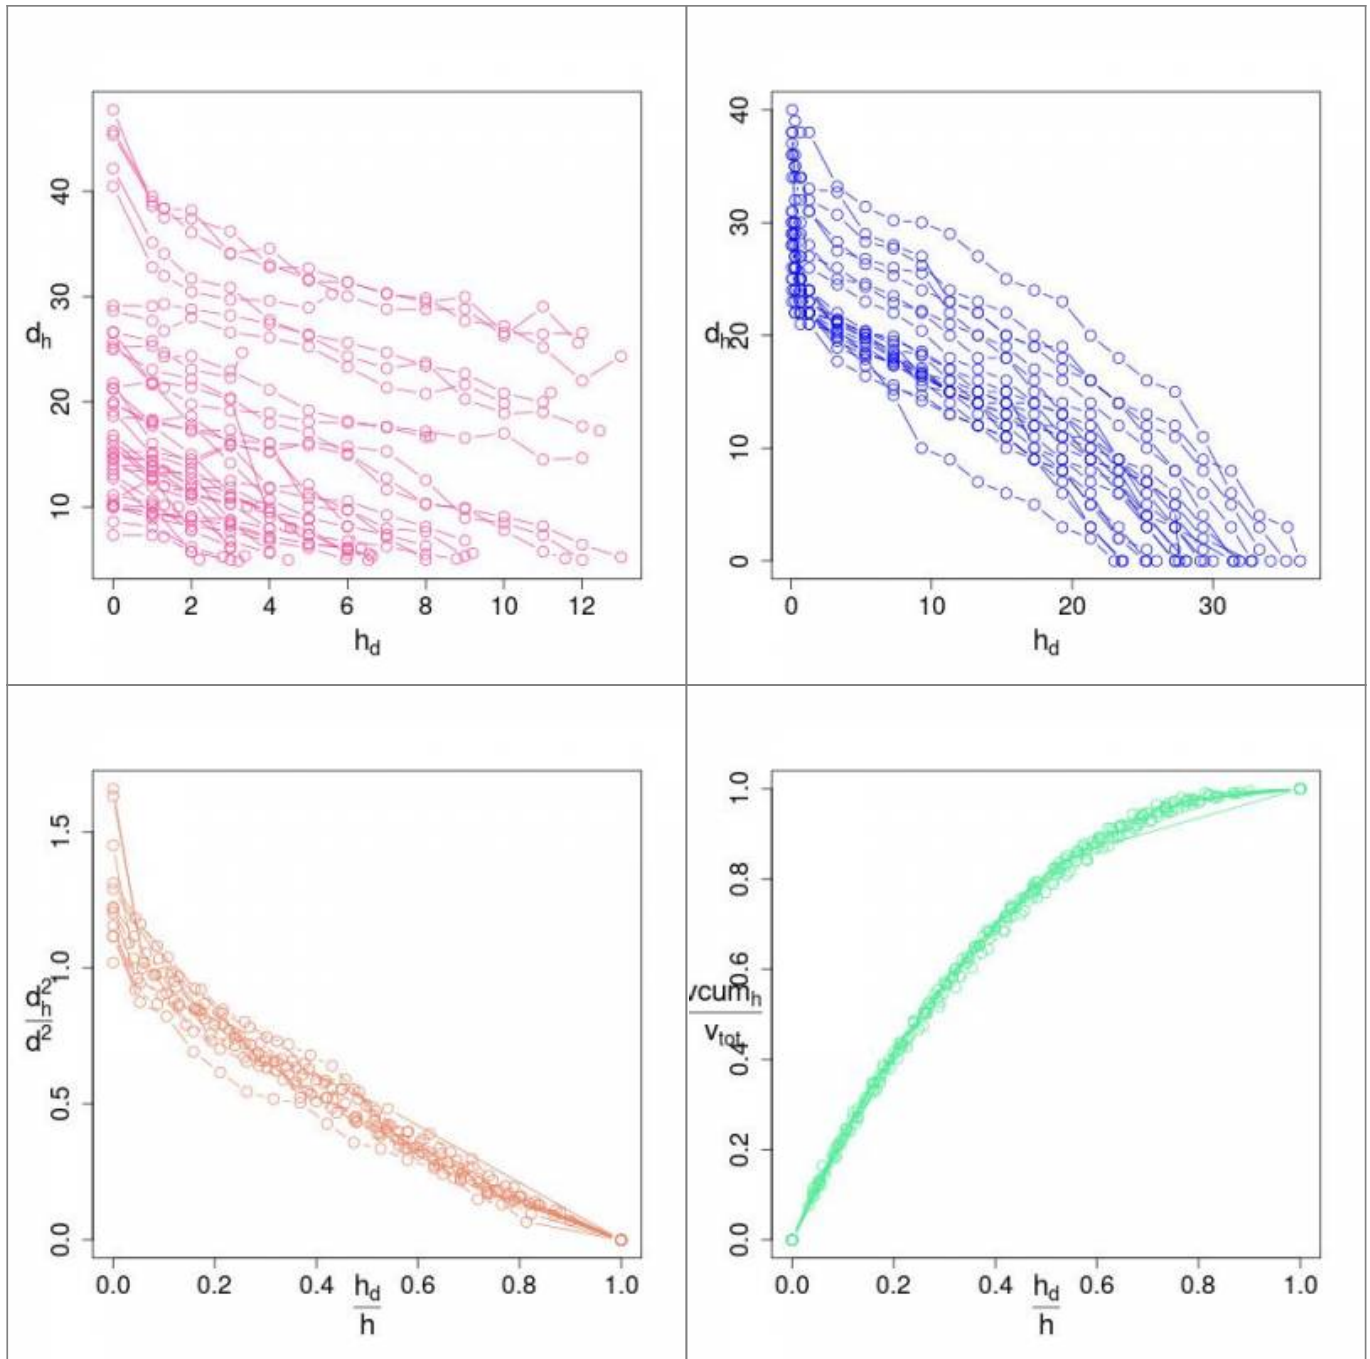

O pacote também realiza a interpolação das medidas da cubagem rigorosa (árvores excurrentes), podendo gerar:

- o diâmetro do tronco para uma dada posição ou altura ao longo do tronco (tanto posição absoluta, quanto posição relativa à altura total) e
- a altura ou posição ao longo do tronco para um dado diâmetro do tronco (tanto o diâmetro absoluto, quanto o diâmetro relativo ao DAP).

## Objetivo do Pacote

---

O objetivo do pacote é facilitar o processamento dos dados de cubagem rigorosa, permitindo se obter rapidamente **tabelas de dados (data frames) com as medidas desejadas de volume sólido do**

**tronco** (e também diâmetro e altura do tronco) necessárias à construção de modelos arborimétricos como: equações volumétricas, equações de afilamento, e equações índice da razão do volume comercial.

## Example Plots